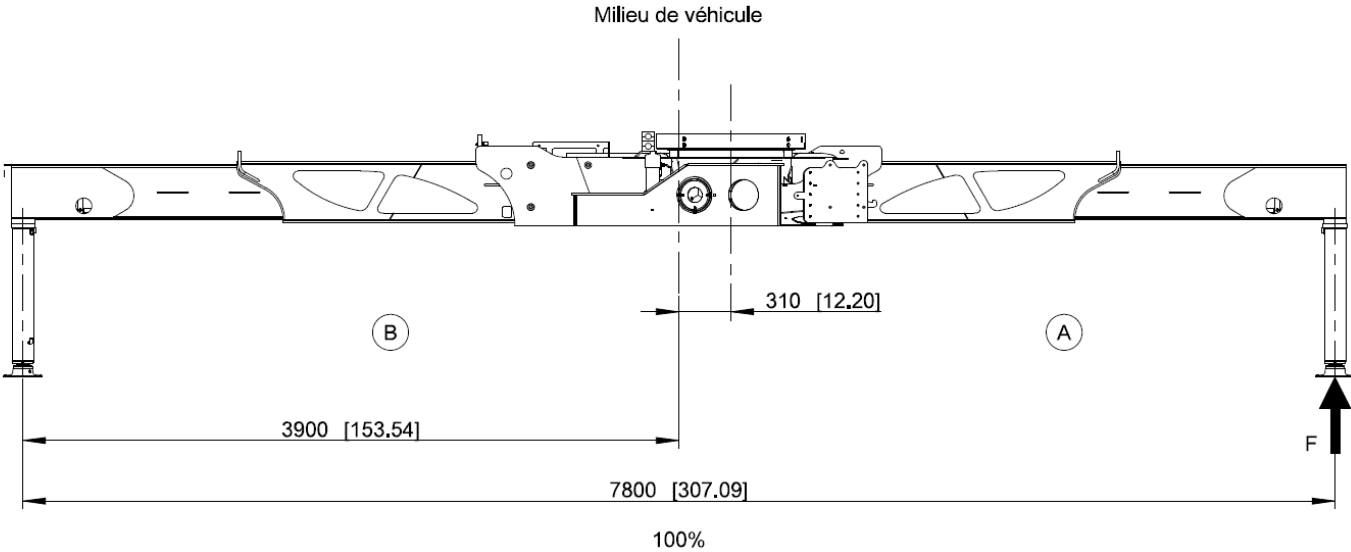

www.gygerlevages.ch

Camion + grue

58 tonnes / mètres

Charges aux appuis et dimensions de calage

Support force		100% 
F Ⓐ	F Ⓑ	
177,4 kN [39,880 lb]	163,6 kN [36,780 lb]	

Camion+grue 58 t/m

Tablelles identiques avec et sans treuil de levage