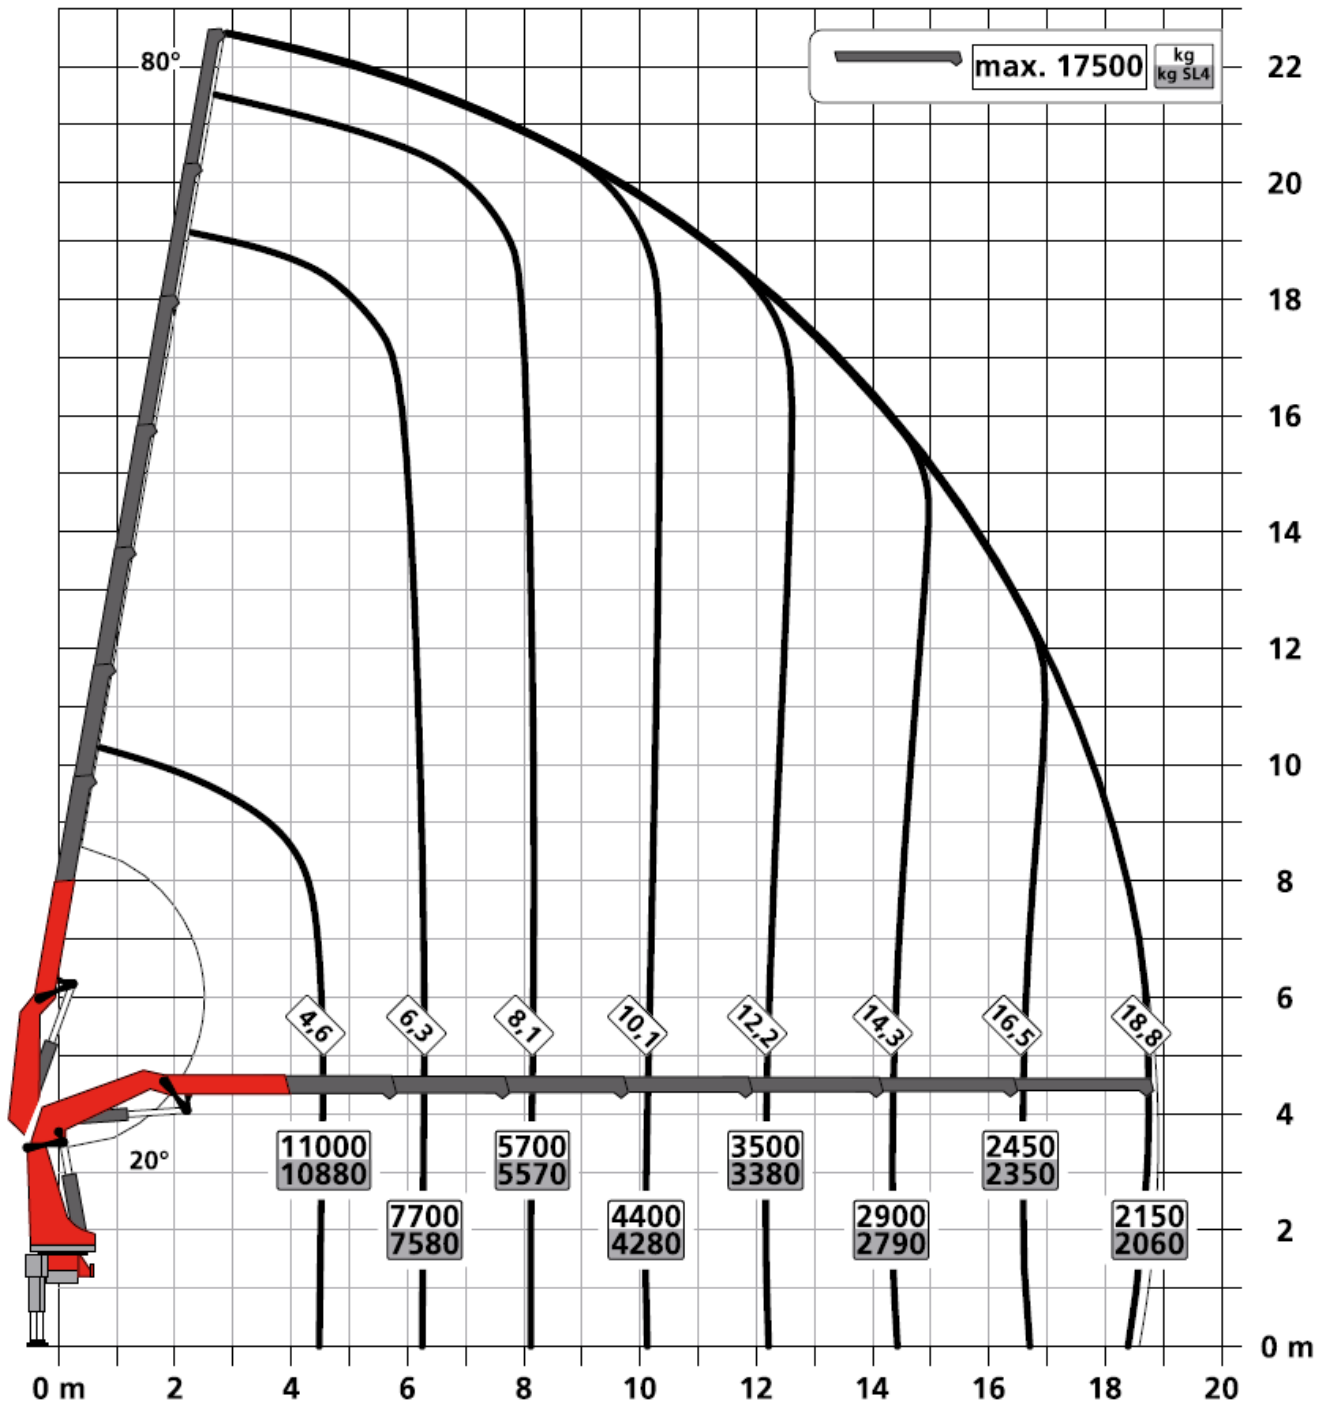

Tablelles identiques avec et sans treuil de levage

Sans JIB